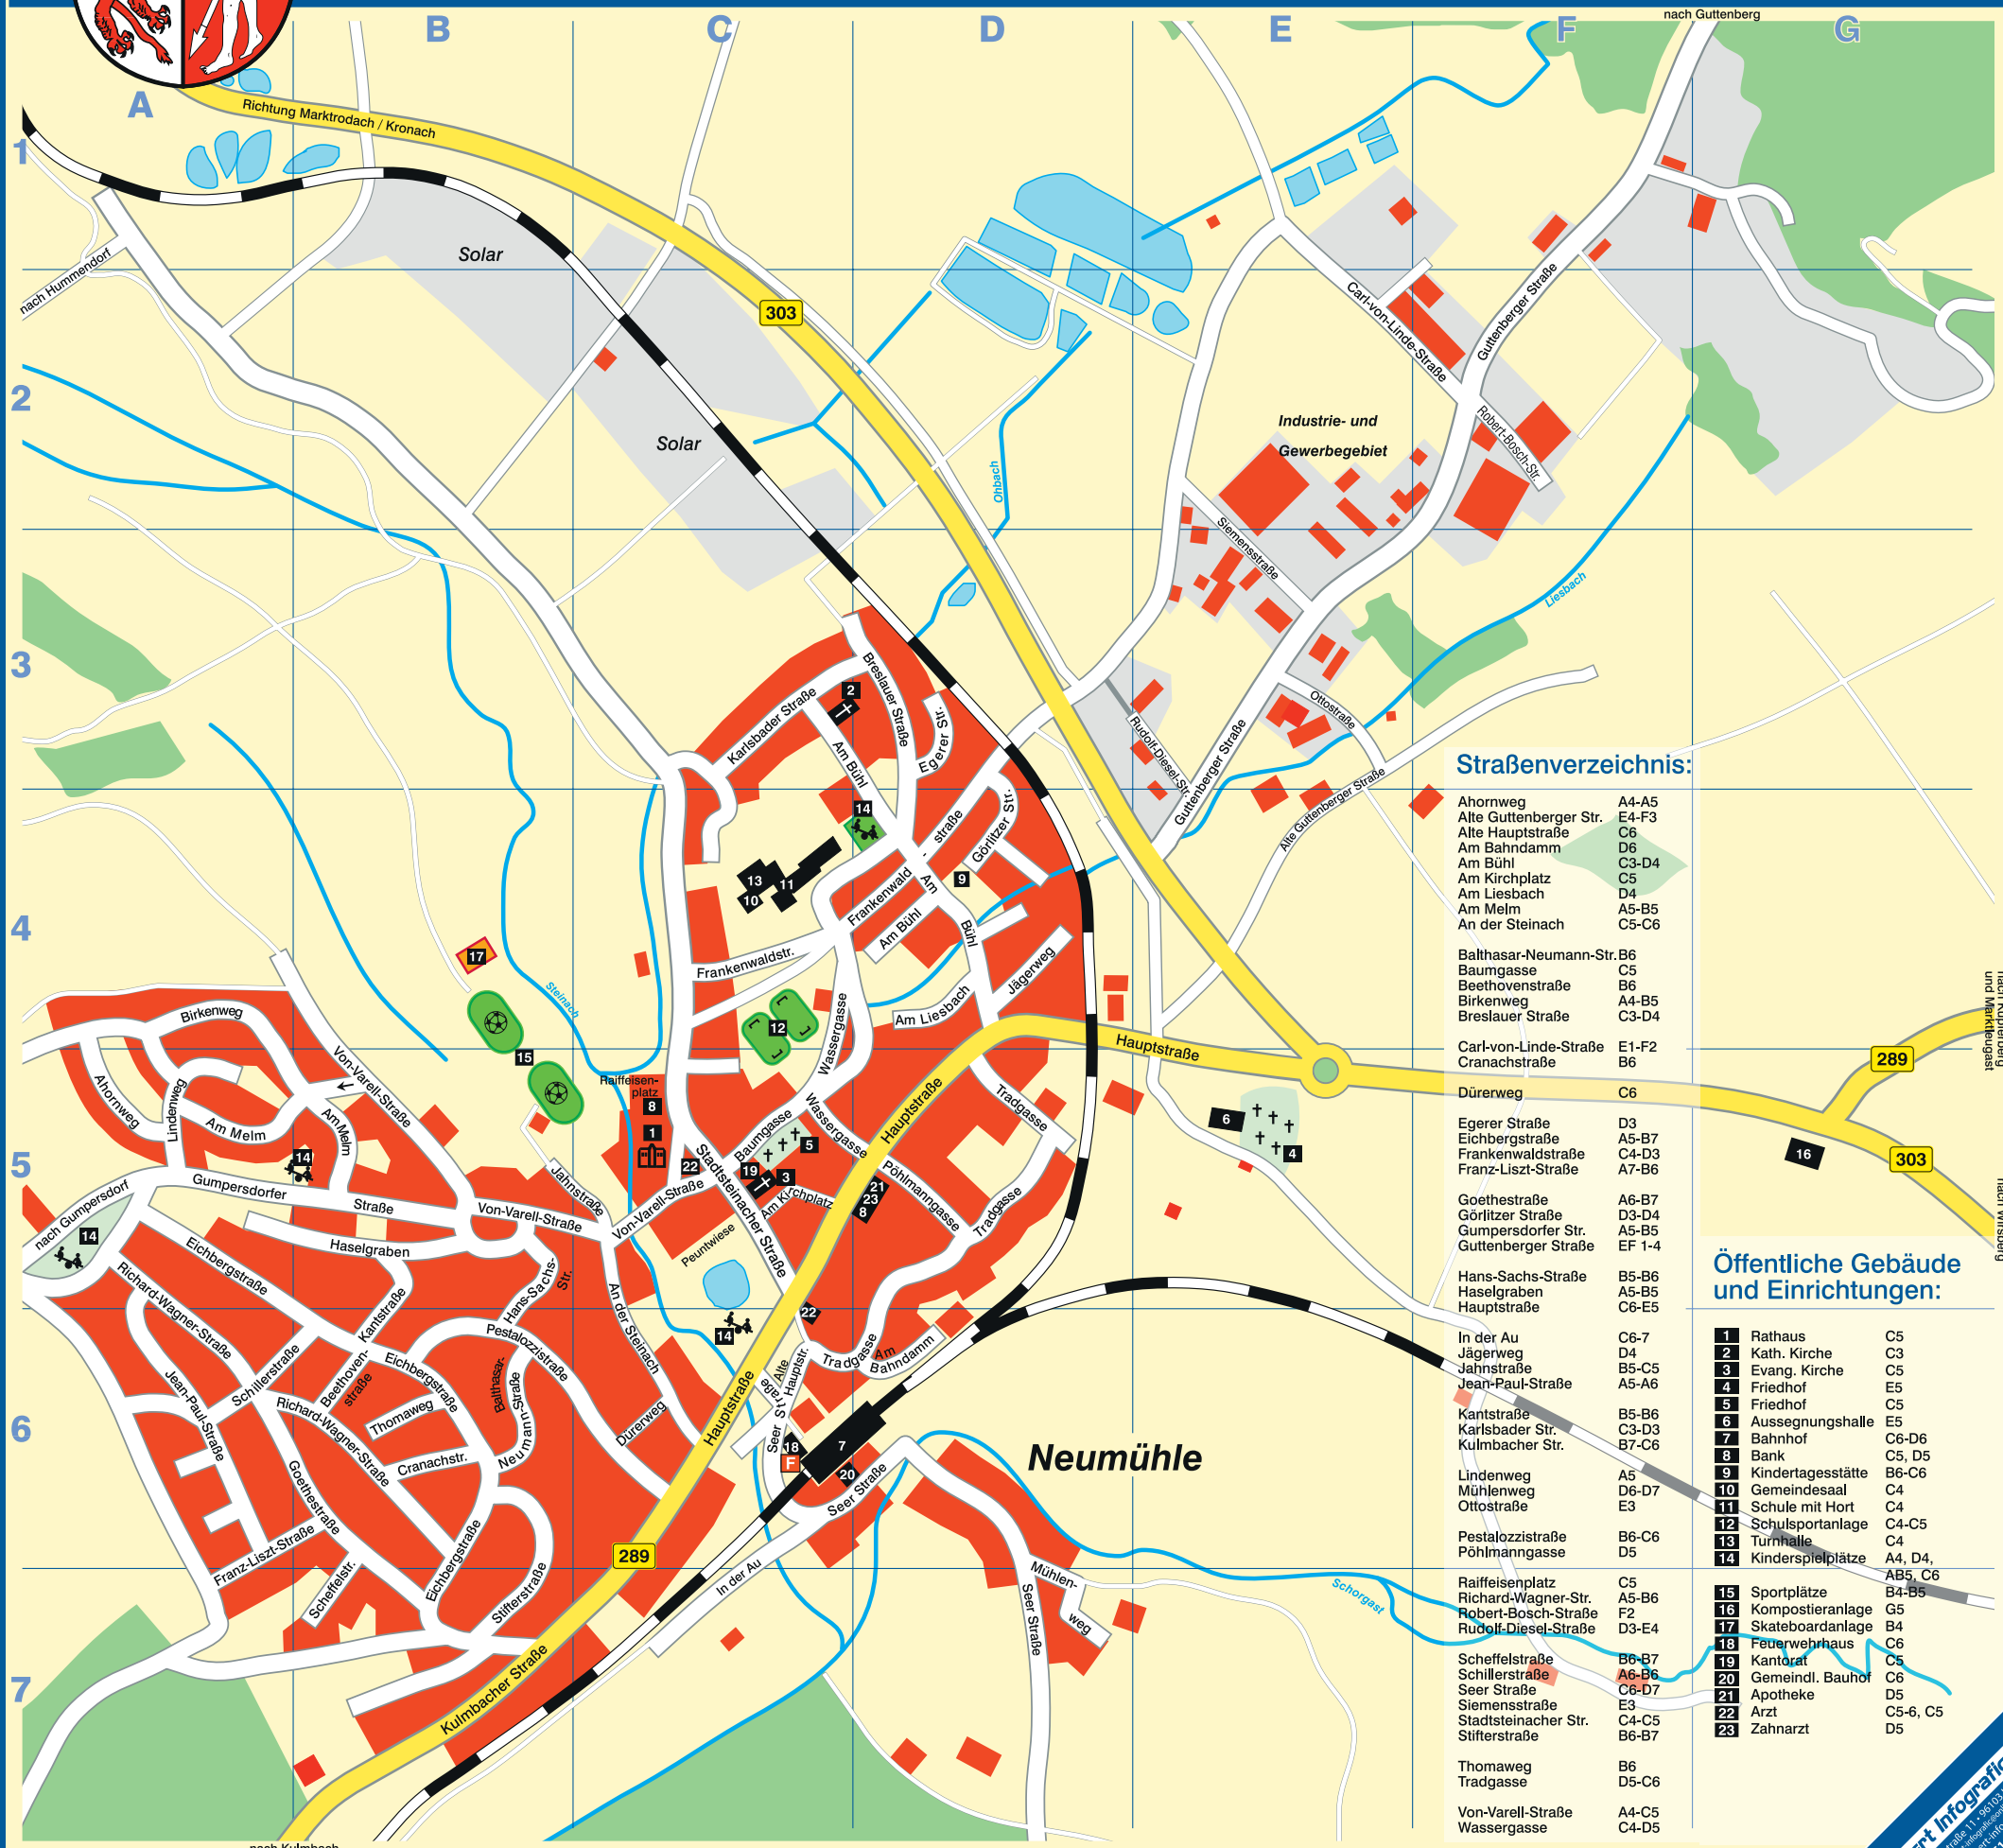

# Untersteinach

## Straßenverzeichnis:

Ahornweg	A4-A5
Alte Guttenberger Str.	E4-F3
Alte Hauptstraße	C6
Am Bahndamm	D6
Am Bühl	C3-D4
Am Kirchplatz	C5
Am Liesbach	D4
Am Melm	A5-B5
An der Steinach	C5-C6
Balthasar-Neumann-Str.	B6
Baumgasse	C5
Beethovenstraße	B6
Birkenweg	A4-B5
Breslauer Straße	C3-D4
Carl-von-Linde-Straße	E1-F2
Cranachstraße	B6
Dürerweg	C6
Egerer Straße	D3
Eichbergstraße	A5-B7
Frankenwaldstraße	C4-D3
Franz-Liszt-Straße	A7-B6
Goethestraße	A6-B7
Görlitzer Straße	D3-D4
Gumpersdorfer Str.	A5-B5
Guttenberger Straße	EF 1-4
Hans-Sachs-Straße	B5-B6
Haselgraben	A5-B5
Hauptstraße	C6-E5
In der Au	C6-7
Jägerweg	D4
Jahnstraße	B5-C5
Jean-Paul-Straße	A5-A6
Kantstraße	B5-B6
Karlsbader Str.	C3-D3
Kulmbacher Str.	B7-C6
Lindenweg	A5
Mühlenweg	D6-D7
Ottostraße	E3
Pestalozzistraße	B6-C6
Pöhlmannstraße	D5
Raiffeisenplatz	C5
Richard-Wagner-Str.	A5-B6
Robert-Bosch-Straße	F2
Rudolf-Diesel-Straße	D3-E4
Scheffelstraße	B6-B7
Schillerstraße	A6-B6
Seer Straße	C6-D7
Siemensstraße	E3
Stadtsteinacher Str.	C4-C5
Stifterstraße	B6-B7
Thomaweg	B6
Tradgasse	D5-C6
Von-Varell-Straße	A4-C5
Wassergasse	C4-D5

## Öffentliche Gebäude und Einrichtungen:

1 Rathaus	C5
2 Kath. Kirche	C3
3 Evang. Kirche	C5
4 Friedhof	E5
5 Friedhof	C5
6 Aussegnungshalle	E5
7 Bahnhof	C6-D6
8 Bank	C5, D5
9 Kindertagesstätte	B6-C6
10 Gemeindesaal	C4
11 Schule mit Hort	C4-C5
12 Schulsportanlage	C4
13 Turnhalle	C4
14 Kinderspielplätze	A4, D4, AB5, C6
15 Sportplätze	B4-B5
16 Kompostieranlage	G5
17 Skateboardanlage	B4
18 Feuerwehrhaus	C6
19 Kantorat	C5
20 Gemeindl. Bauhof	C6
21 Apotheke	D5
22 Arzt	C5-6, C5
23 Zahnarzt	D5