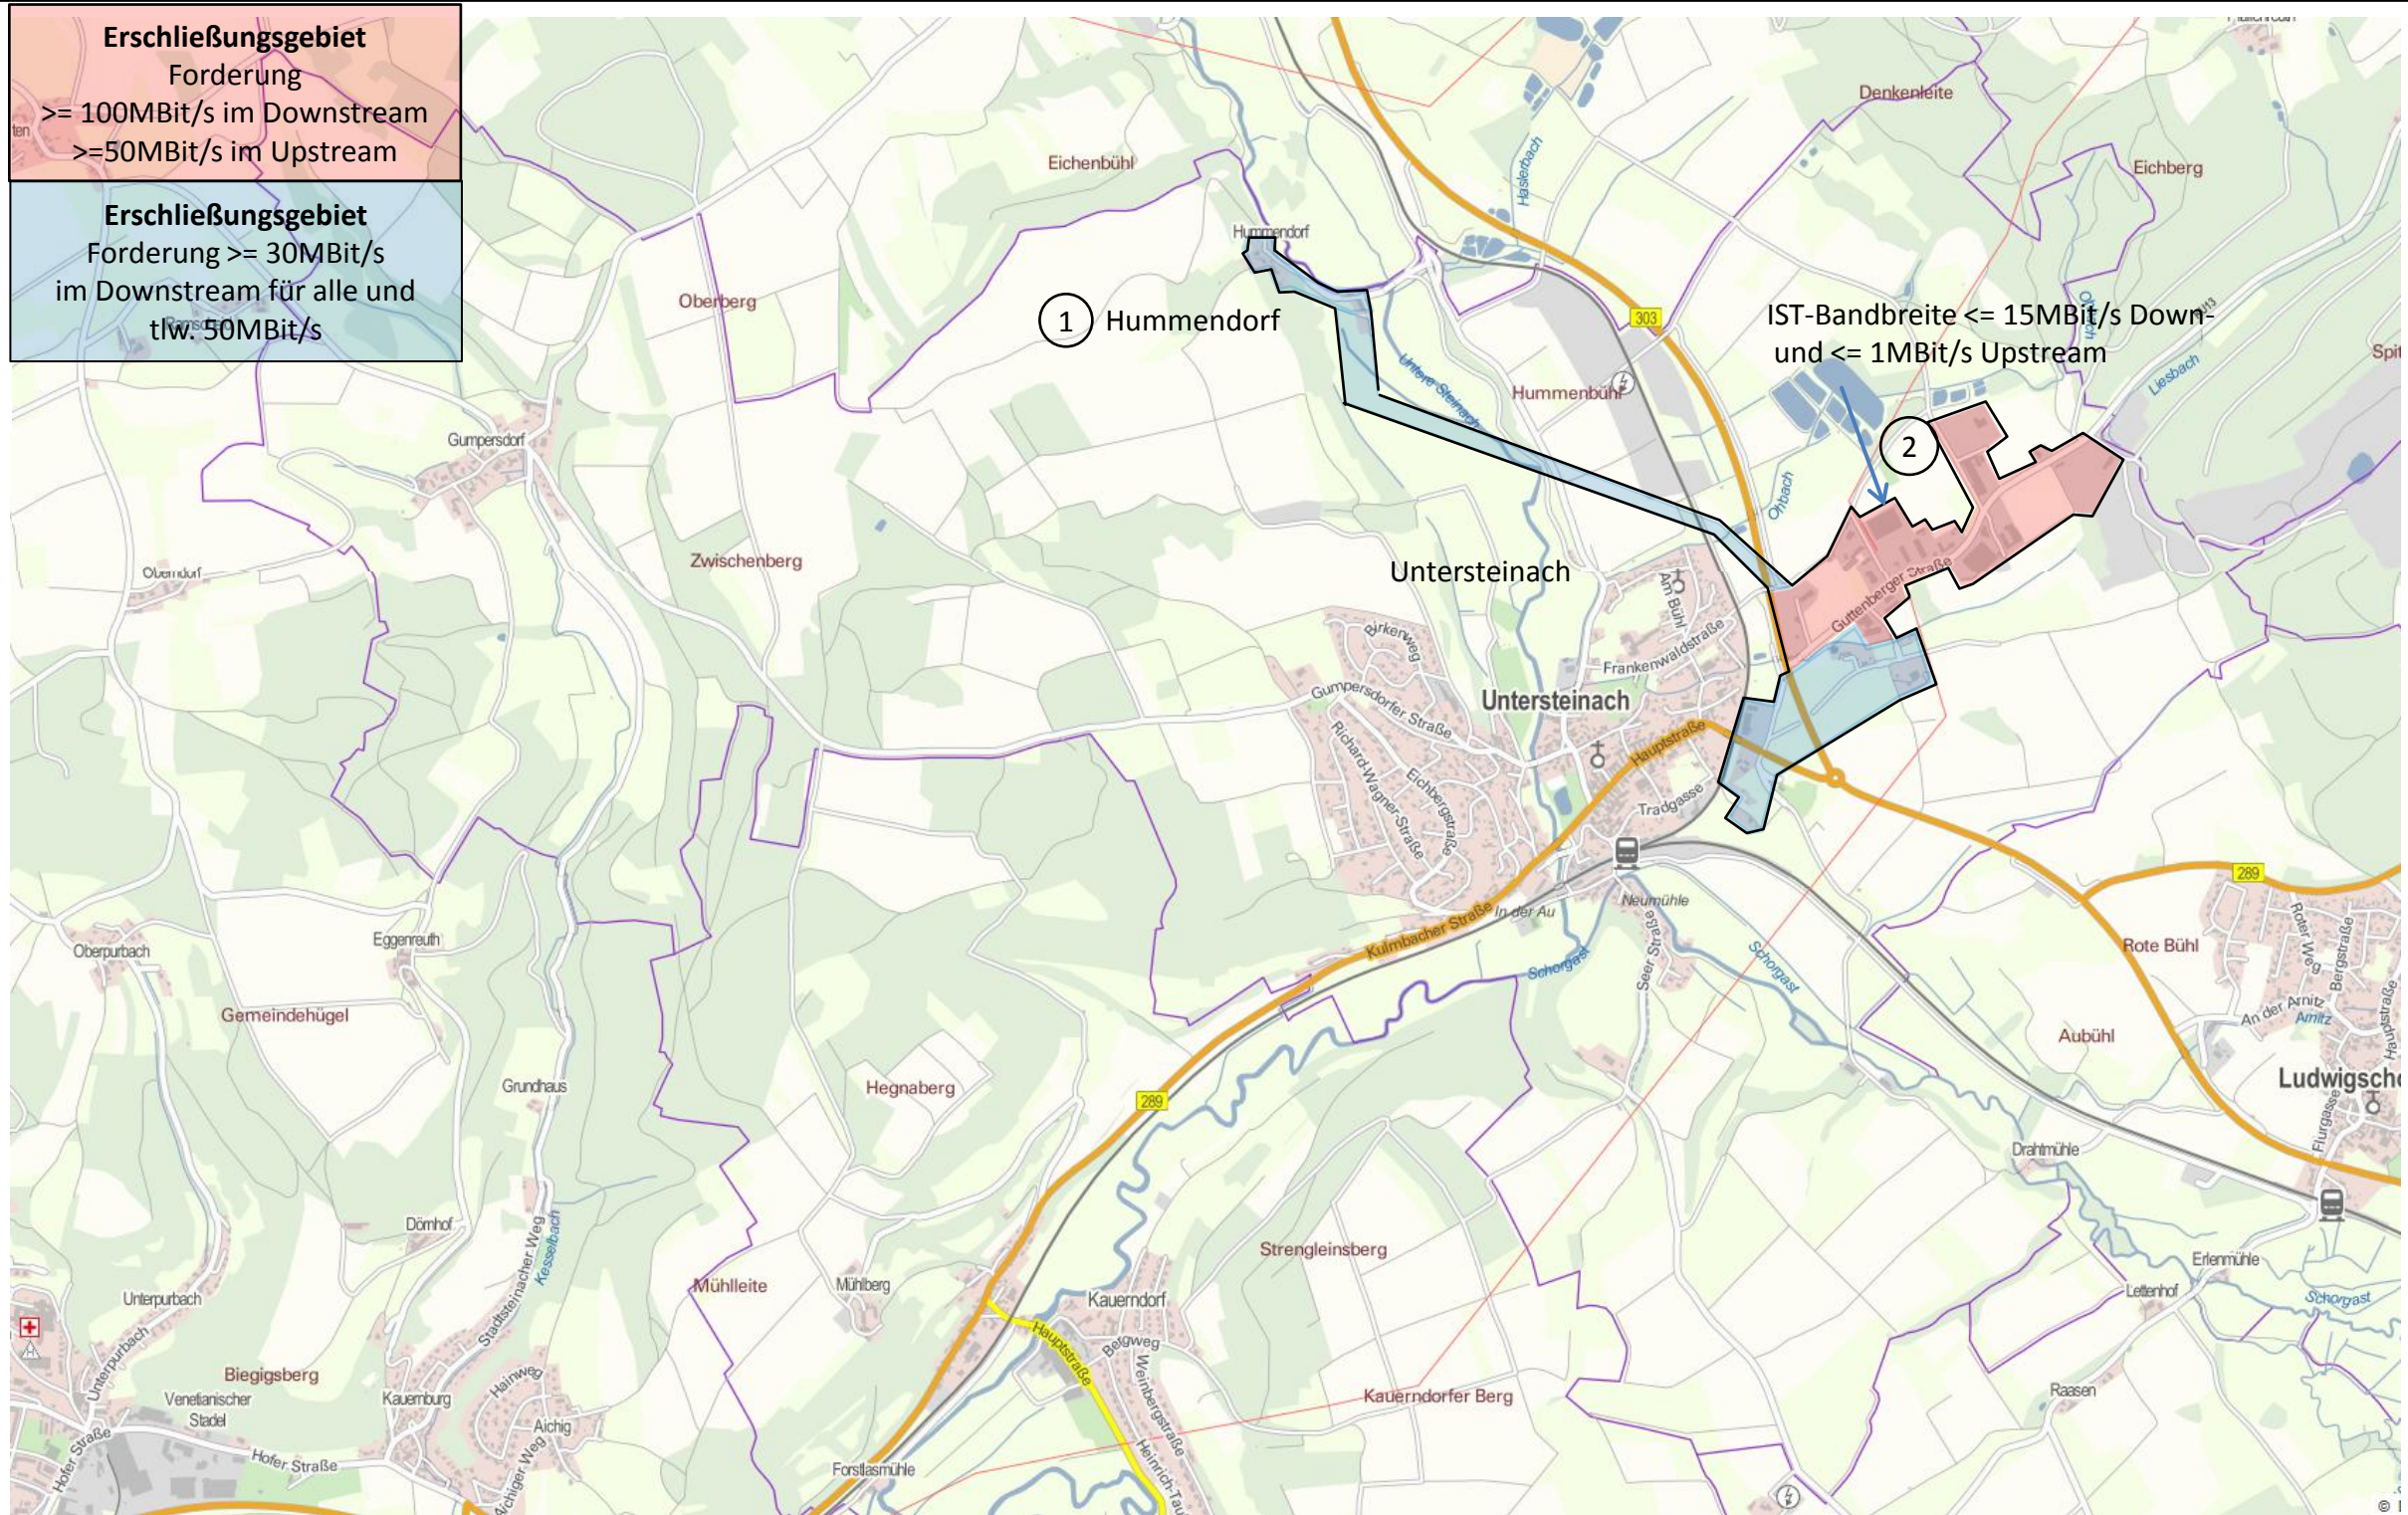

Breitband Gemeinde Untersteinach: Übersichtskarte (siehe Detailkarten 1-2)

Breitband Erschließungsgebiet Auswahlverfahren

Erschließungsgebiet
Forderung
≥ 100MBit/s im Downstream
≥ 50MBit/s im Upstream

Erschließungsgebiet
Forderung ≥ 30MBit/s
im Downstream für alle und
tlw. 50MBit/s

IST Bandbreiten Erschließungsgebiet
Down- und Upstream

≤ 15 Mbit/s / 1Mbit/s

Quelle Kartenmaterial: <http://www.geoportal.bayern.de/bayernatlas/> ©

Bearbeiter	Reuther NetConsulting
Version	Auswahlverfahren
Datum	17.04.2015

IST Bandbreiten Erschließungsgebiet
Down- und Upstream

≤ 15 Mbit/s / 1Mbit/s

Quelle Kartenmaterial: © <http://www.geoportal.bayern.de/bayernatlas/>

Bearbeiter	Reuther NetConsulting
Version	Auswahlverfahren
Datum	24.03.2015