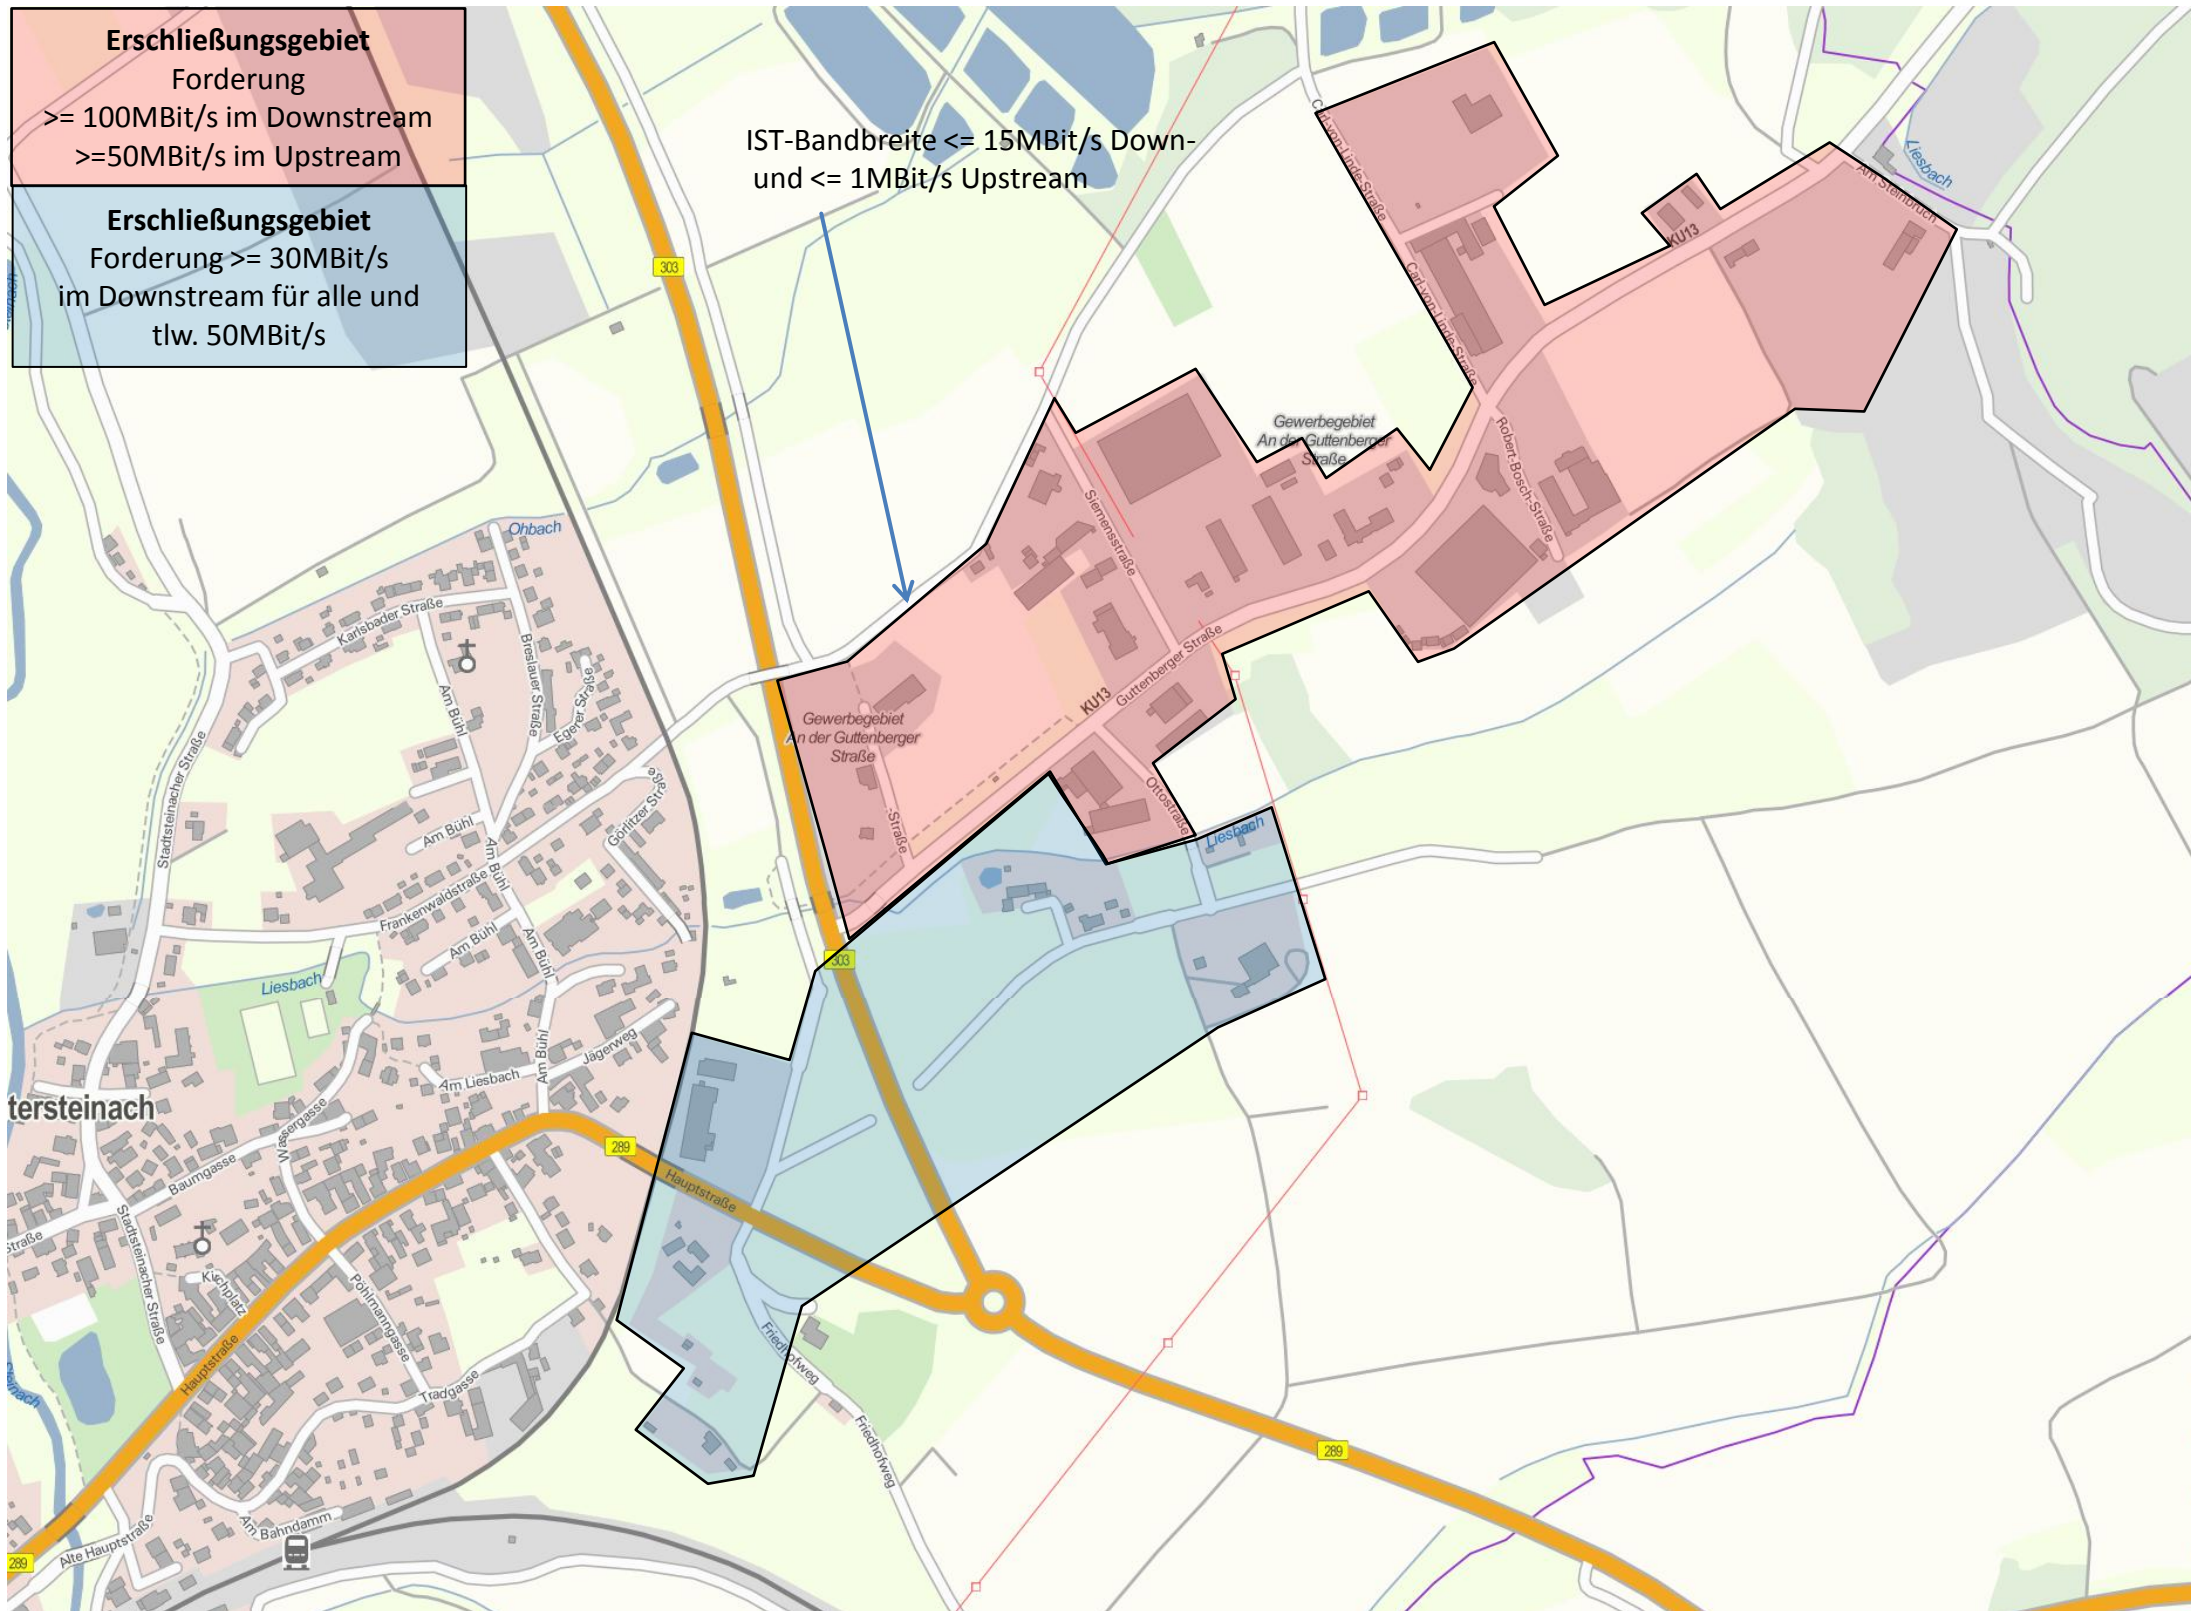

Breitband Gemeinde Untersteinach: Übersichtskarte (siehe Detailkarten 1-2)

Breitband Erschließungsgebiet Auswahlverfahren

Erschließungsgebiet
Forderung
≥ 100MBit/s im Downstream
≥ 50MBit/s im Upstream

Erschließungsgebiet
Forderung ≥ 30MBit/s
im Downstream für alle und
tlw. 50MBit/s

IST Bandbreiten Erschließungsgebiet
Down- und Upstream

≤ 15 Mbit/s / 1Mbit/s

Quelle Kartenmaterial: <http://www.geoportal.bayern.de/bayernatlas/> ©

Bearbeiter	Reuther NetConsulting
Version	Auswahlverfahren
Datum	17.04.2015

IST Bandbreiten Erschließungsgebiet
Down- und Upstream

≤ 15 Mbit/s / 1Mbit/s

Quelle Kartenmaterial: © <http://www.geoportal.bayern.de/bayernatlas/>

Bearbeiter	Reuther NetConsulting
Version	Auswahlverfahren
Datum	24.03.2015